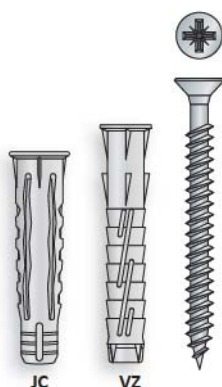

JC - VZ *Nuovo articolo*

Tassello Universale (BREVETTATO) in Nylon, con vite TPS per truciolare

JC 02 - VZ 02 in scatola

Codice Articolo	Misura tassello Ø x Lt (mm)	Misura vite Ø x Lv (mm)	Pz. confezione	Pz. imballo
JC 02 05 025	5 x 25	3,5 x 30	200	10.000
<i>Nuovo articolo</i> VZ 02 06 032	6 x 32	4,5 x 45	100	5.000
<i>Nuovo articolo</i> VZ 02 06 045	6 x 45	4,5 x 55	100	3.000
<i>Nuovo articolo</i> VZ 02 08 042	8 x 42	5 x 50	50	2.500
<i>Nuovo articolo</i> VZ 02 08 052	8 x 52	5 x 60	50	1.500
JC 02 10 050	10 x 50	6 x 60	25	1.250

Croce Tipo Z

Descrizione

Tassello **Universale (BREVETTATO)** in nylon con vite Testa Piana Svasata per truciolare, in acciaio cementato, **zincata** (esente da CrVI).
Confezione: **in scatola**

CuboBox / ExpoBox - Espositori da banco

Disponibile (solo tassello versione VZ) in **OFFERTA SPECIALE** anche in pratici Espositori da banco (vedi da pag. 196).

Confezione

JC 03 - VZ 03 in bustine da 10 pezzi

Minimo ordinabile: 1 imballo

Codice Articolo	Misura tassello Ø x Lt (mm)	Misura vite Ø x Lv (mm)	Pz. per bustina	Bustine per imballo
JC 03 05 025	5 x 25	3,5 x 30	10	100
<i>Nuovo articolo</i> VZ 03 06 032	6 x 32	4,5 x 45	10	100
<i>Nuovo articolo</i> VZ 03 06 045	6 x 45	4,5 x 55	10	100
<i>Nuovo articolo</i> VZ 03 08 042	8 x 42	5 x 50	10	50
<i>Nuovo articolo</i> VZ 03 08 052	8 x 52	5 x 60	10	25
JC 03 10 050	10 x 50	6 x 60	10	25

Croce Tipo Z

Descrizione

Tassello **Universale (BREVETTATO)** in nylon con vite Testa Piana Svasata per truciolare, in acciaio cementato, **zincata** (esente da CrVI).
Confezione: **bustine da 10 pezzi**