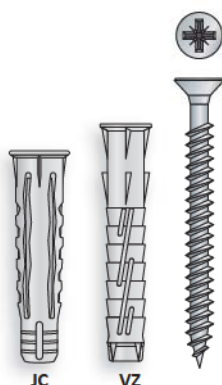

JC - VZ *Nuovo articolo*

Tassello Universale (BREVETTATO) in Nylon, con vite TPS per truciolare

JC 02 - VZ 02 in scatola

Codice Articolo	Misura tassello Ø x Lt (mm)	Misura vite Ø x Lv (mm)	Pz. confezione	Pz. imballo
JC 02 05 025	5 x 25	3,5 x 30	200	10.000
<i>Nuovo articolo</i> VZ 02 06 032	6 x 32	4,5 x 45	100	5.000
<i>Nuovo articolo</i> VZ 02 06 045	6 x 45	4,5 x 55	100	3.000
<i>Nuovo articolo</i> VZ 02 08 042	8 x 42	5 x 50	50	2.500
<i>Nuovo articolo</i> VZ 02 08 052	8 x 52	5 x 60	50	1.500
JC 02 10 050	10 x 50	6 x 60	25	1.250

Croce Tipo Z

Descrizione

Tassello **Universale (BREVETTATO)** in nylon con vite Testa Piana Svasata per truciolare, in acciaio cementato, **zincata** (esente da CrVI).
Confezione: **in scatola**

CuboBox / ExpoBox - Espositori da banco

Disponibile (solo tassello versione VZ) in **OFFERTA SPECIALE** anche in pratici Espositori da banco (vedi da pag. 196).

Confezione

JC 03 - VZ 03 in bustine da 10 pezzi

Minimo ordinabile: 1 imballo

Codice Articolo	Misura tassello Ø x Lt (mm)	Misura vite Ø x Lv (mm)	Pz. per bustina	Bustine per imballo
JC 03 05 025	5 x 25	3,5 x 30	10	100
<i>Nuovo articolo</i> VZ 03 06 032	6 x 32	4,5 x 45	10	100
<i>Nuovo articolo</i> VZ 03 06 045	6 x 45	4,5 x 55	10	100
<i>Nuovo articolo</i> VZ 03 08 042	8 x 42	5 x 50	10	50
<i>Nuovo articolo</i> VZ 03 08 052	8 x 52	5 x 60	10	25
JC 03 10 050	10 x 50	6 x 60	10	25

Croce Tipo Z

Descrizione

Tassello **Universale (BREVETTATO)** in nylon con vite Testa Piana Svasata per truciolare, in acciaio cementato, **zincata** (esente da CrVI).
Confezione: **bustine da 10 pezzi**